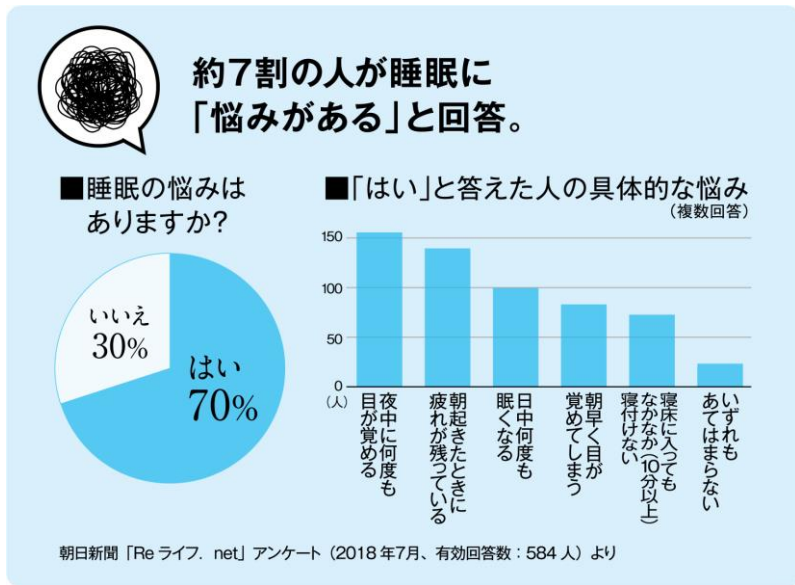

●PanasonicリフォームClubは、独立・自営の会社が運営しています。●工事請負契約は、お客様とPanasonicリフォームClub運営会社との間で行われます。

株式会社 **竹野内建設**

竹野内建設公式 LINE はじめました。友だち追加でプレゼント →

登録はこちらから

夜はぐっすり、朝はすっきり あかりで快眠をサポート!

10月21日は
あかりの日

すぐに寝つけなかったり、夜中に何度も目が覚めるというお悩みはありませんか?