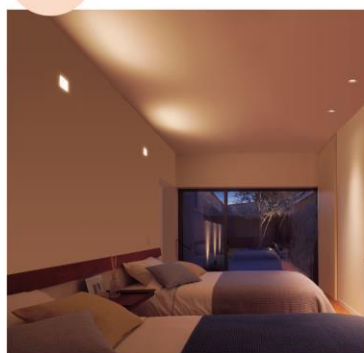

寝室のあかりを変えて、もっと安眠できる空間に

寝室の照明は、寝つきや睡眠の質に深くかかわっています。心地よい眠りにつくために、あかりを工夫してみませんか。

夜 くつろぎのあかりでゆったりリラックス

やわらかなあかりの中でくつろぐ時間は、質のいい睡眠を導きます。

ライトと一体化したスピーカーから、お気に入りの音楽を流せます。

朝 フレッシュなあかりで目覚めスッキリ

タイマーと連動するあかりが、自然な目覚めをサポートします。スマートフォンであかりの微調整をすることも。