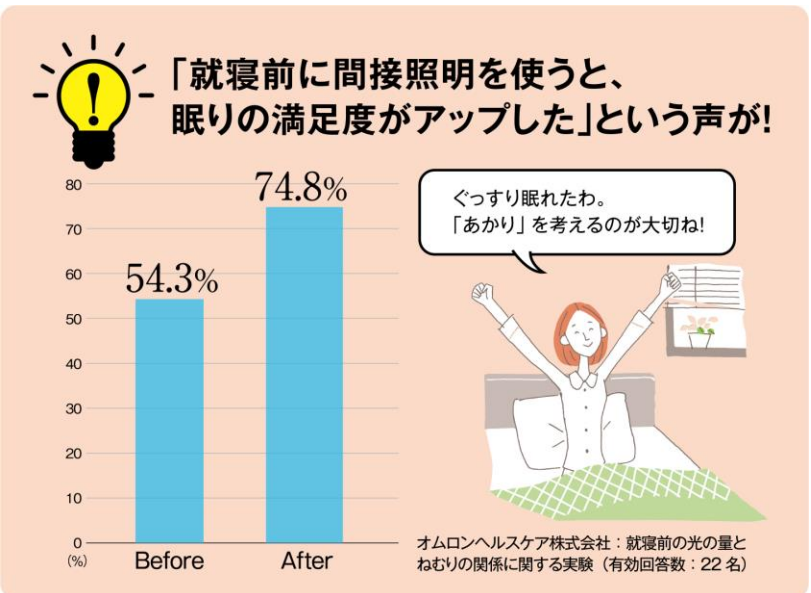

●PanasonicリフォームClubは、独立・自営の会社が運営しています。●工事請負契約は、お客様とPanasonicリフォームClub運営会社との間で行われます。

株式会社 **竹野内建設**

竹野内建設公式 LINE はじめました。友だち追加でプレゼント →

登録はこちらから

夜はぐっすり、朝はすっきり あかりで快眠をサポート!

10月21日は
あかりの日

すぐに寝つけなかったり、夜中に何度も目が覚めるというお悩みはありませんか?

寝室のあかりを変えて、もっと安眠できる空間に

寝室の照明は、寝つきや睡眠の質に深くかかわっています。心地よい眠りにつくために、あかりを工夫してみませんか。

夜 くつろぎのあかりでゆったりリラックス

やわらかなあかりの中でくつろぐ時間は、質のいい睡眠を導きます。

ライトと一体化したスピーカーから、お気に入りの音楽を流せます。

朝 フレッシュなあかりで目覚めスッキリ

タイマーと連動するあかりが、自然な目覚めをサポートします。スマートフォンであかりの微調整をすることも。