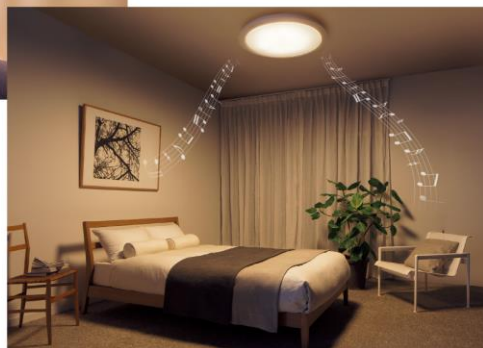

寝室のあかりを変えて、もっと安眠できる空間に

寝室の照明は、寝つきや睡眠の質に深くかかわっています。心地よい眠りにつくために、あかりを工夫してみませんか。

夜 くつろぎのあかりでゆったりリラックス

やわらかなあかりの中でくつろぐ時間は、質のいい睡眠を導きます。

ライトと一体化したスピーカーから、お気に入りの音楽を流せます。

朝 フレッシュなあかりで目覚めスッキリ

タイマーと連動するあかりが、自然な目覚めをサポートします。スマートフォンであかりの微調整をすることも。