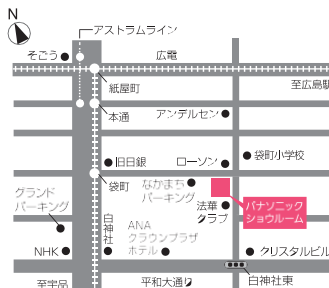

会場 パナソニック ショールーム 広島

TEL: 0570-087-118

パナソニック 広島

検索

sumai.panasonic.jp/sr/hiroshima/

〒730-8577 広島市中区中町7-1

開館時間: 10:00~17:00 休館日: 水(但し、祝日は開館)、夏季、年末年始

■ご案内店