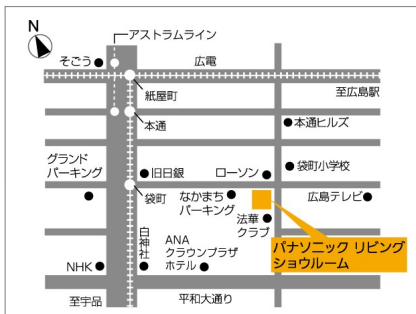

実物を見て、さわって、
パナソニックの魅力を体感！

ご成約大特典

対象商品のご成約で
ご成約商品に応じた、
豪華特典あり！

予約制
5組様限定！

夏の納涼

7月30日(土)

IN パナソニック リビング
ショールーム広島
広島市中区中町7番1号

ショールーム

相談会

- ① 10:00~
- ② 11:00~
- ③ 13:00~
- ④ 14:00~
- ⑤ 15:00~

7月22日(金)までに
①から⑤の希望時間を指定の上
電話もしくはラインでご予約
ください

082-822-7711

LINE 下記QRコード
からアクセスできます

Panasonic リフォーム Club
リファイン海田

株式会社竹野内建設
〒736-0031 安芸郡海田町曙町112-17
TEL:082-822-7966 FAX:082-822-9282
0120-822-796